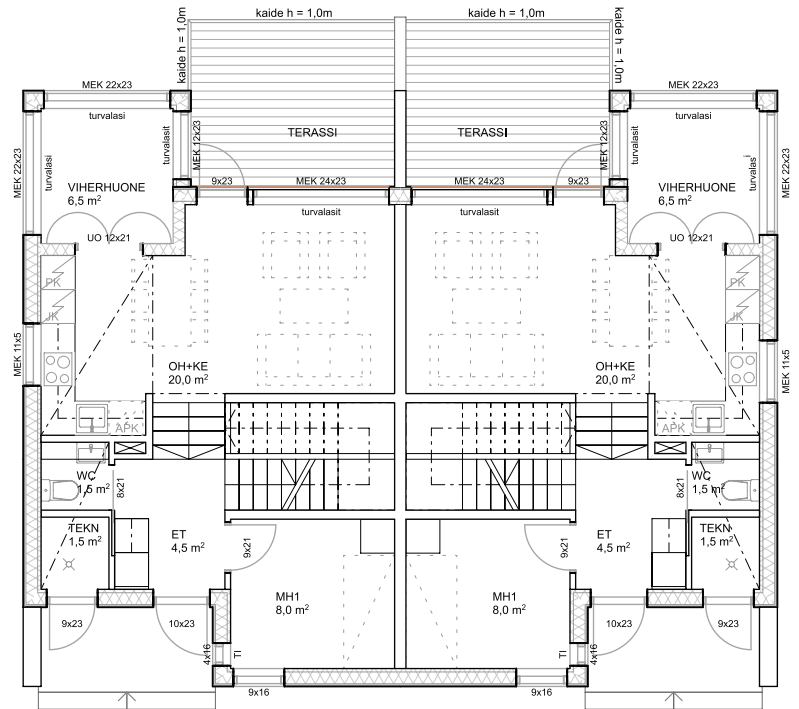

POHJAPIIRROS 1. KRS

C5

C6