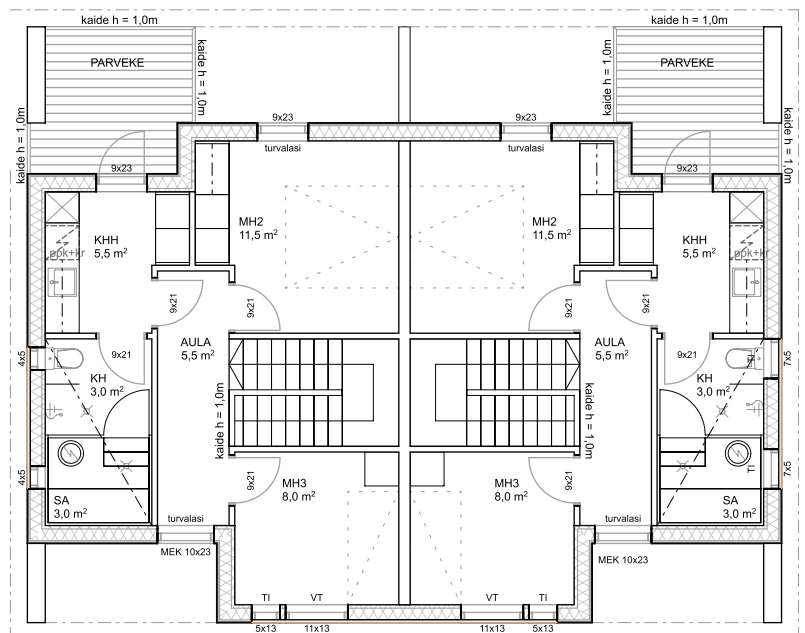

### ASUNTO C5

Huoneistoala 79,0 m<sup>2</sup> + viherhuone 6,5 m<sup>2</sup>