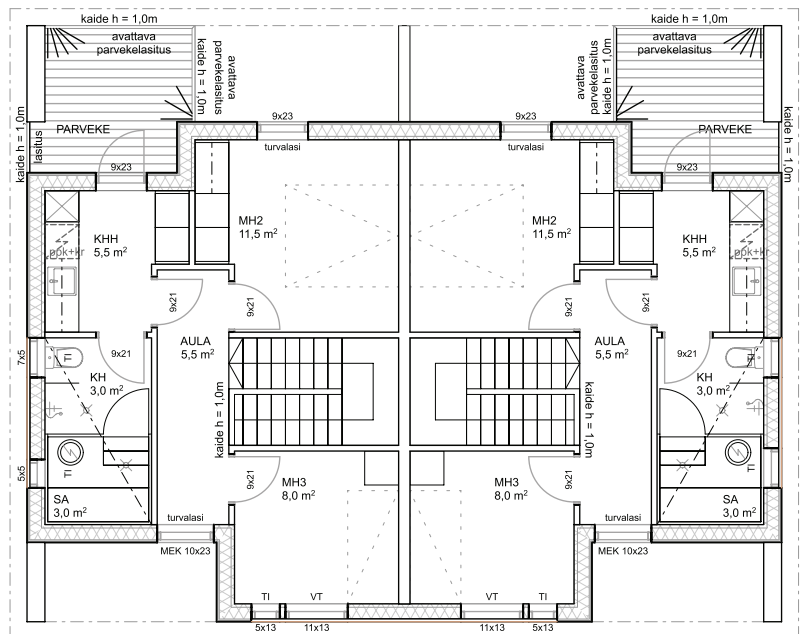

POHJAPIIRROS 1. KRS

B3

B4

POHJAPIIRROS 2. KRS

ASUNTO B3

Huoneistoala 79,0 m² + viherhuone 6,5 m²

ASUNTO B4

Huoneistoala 79,0 m² + viherhuone 6,5 m²