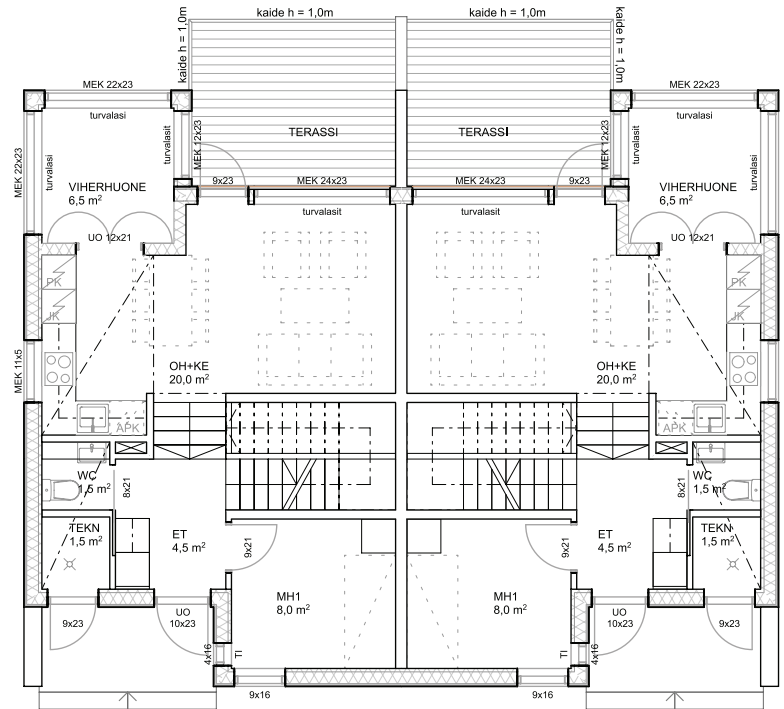

POHJAPIIRROS 1. KRS

B3

B4

POHJAPIIRROS 2. KRS

ASUNTO B3

Huoneistoala 79,0 m² + viherhuone 6,5 m²

ASUNTO B4

Huoneistoala 79,0 m² + viherhuone 6,5 m²