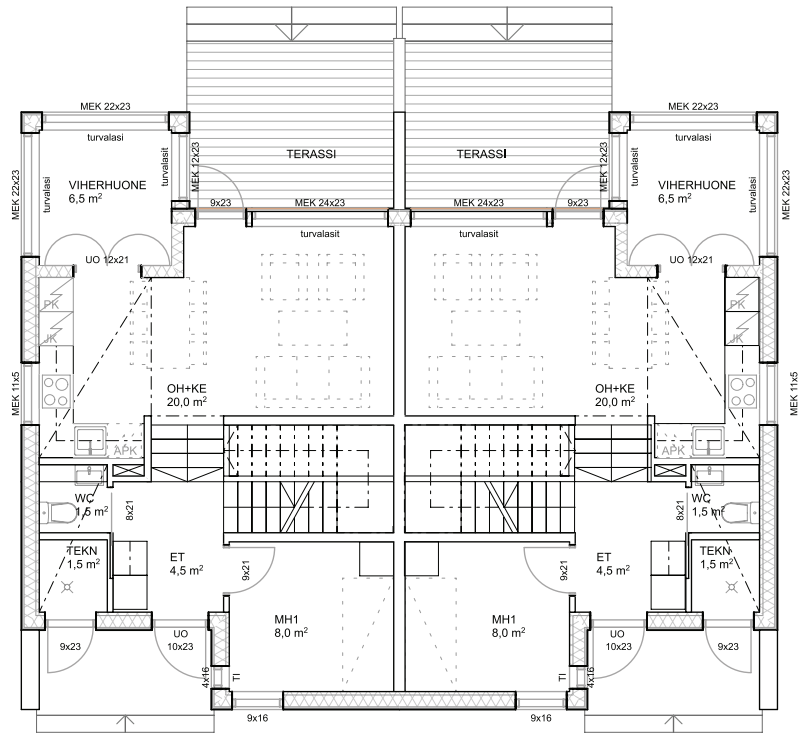

POHJAPIIRROS 1. KRS

A1

A2

POHJAPIIRROS 2. KRS

ASUNTO A1

Huoneistoala 79,0 m² + viherhuone 6,5 m²

ASUNTO A2

Huoneistoala 79,0 m² + viherhuone 6,5 m²