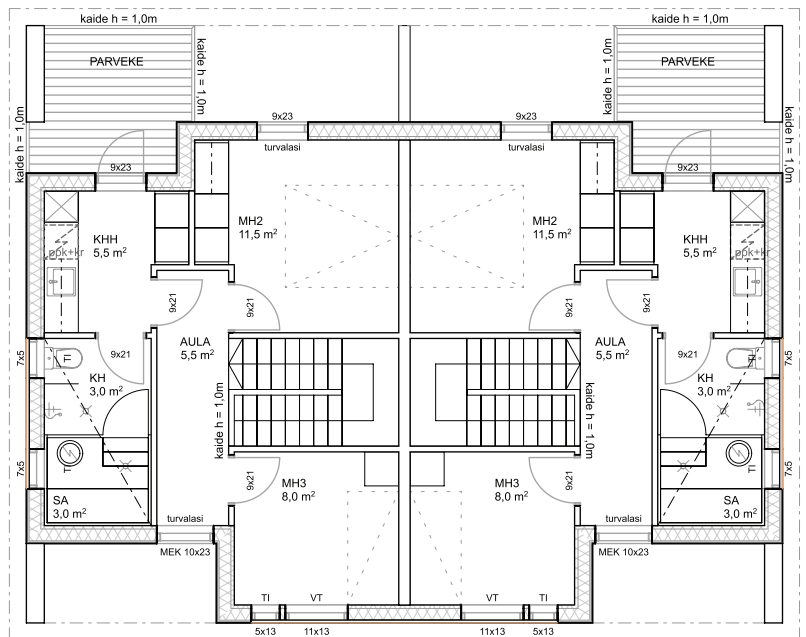

POHJAPIIRROS 1. KRS

A1

A2

POHJAPIIRROS 2. KRS

ASUNTO A1

Huoneistoala 79,0 m² + viherhuone 6,5 m²

ASUNTO A2

Huoneistoala 79,0 m² + viherhuone 6,5 m²